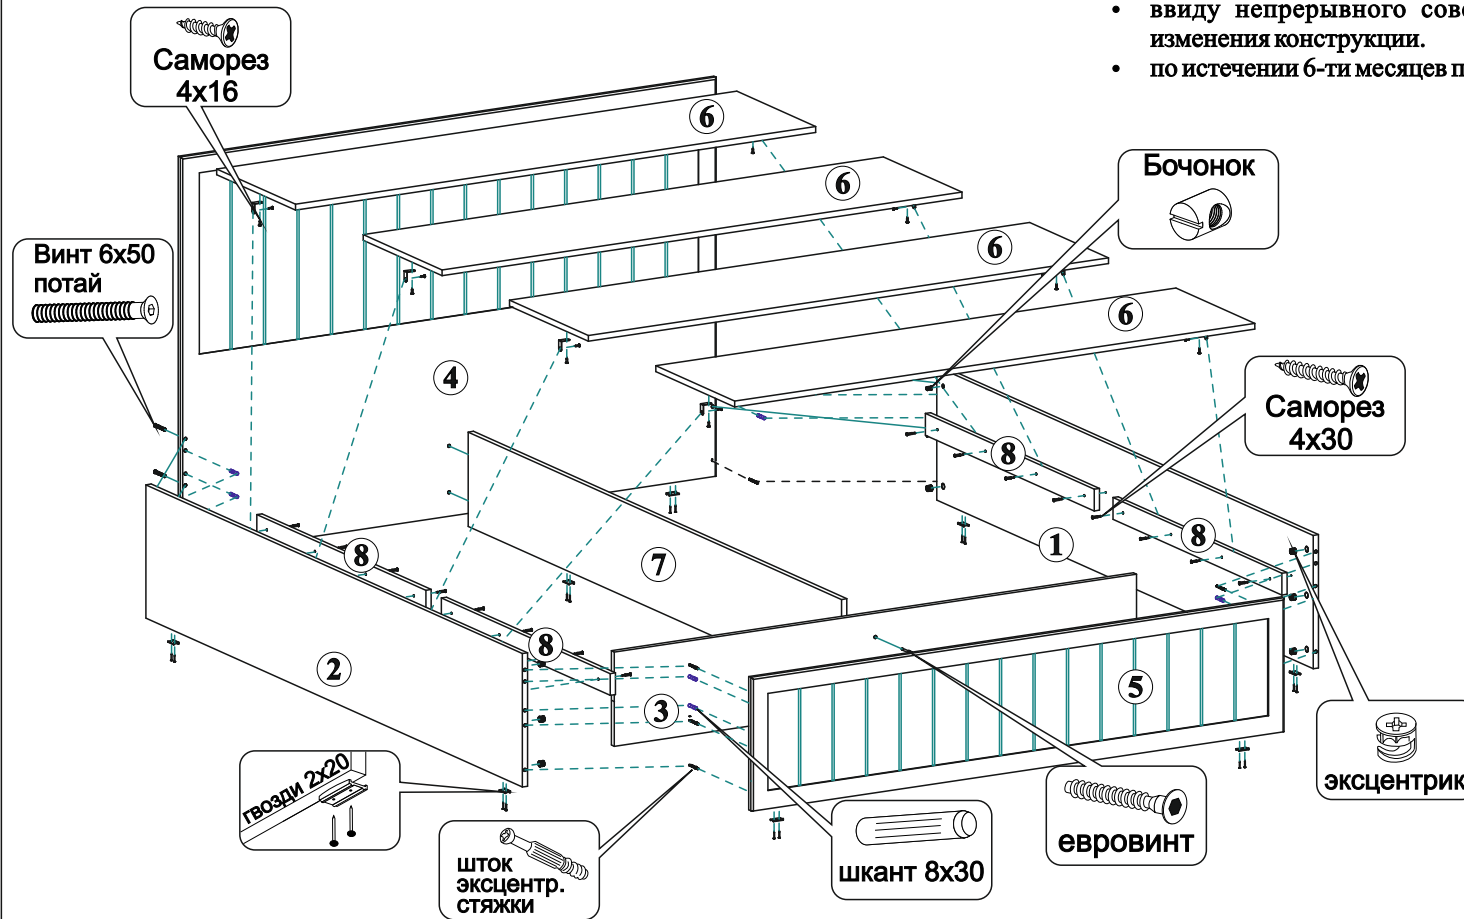

Комплектация фурнитурой

Наименование	Ед. изм.	Кол-во	Внешний вид
Бочонок	шт	4	
Винт 6x50 потай	шт	4	
Гвоздь 2x20	шт	20	
Евровинт 6x50	шт	4	
Подпятник	шт	10	
Саморез 4x16	шт	16	
Саморез 4x30	шт	18	
Стяжка эксцентриковая	КОМПЛ	8	
Уголок (ФМ 66) 30x30	шт	8	
Шкант 8x30	шт	8	