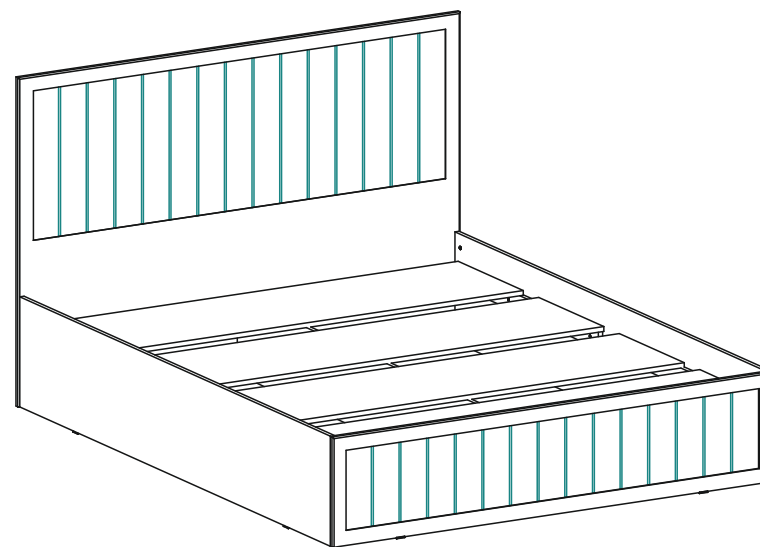

Следует:

- -все поверхности мебели оберегать от механических повреждений, от попадания кислот, щелочей, духов, одеколона, растворителей;
- -мебель, выпускаемую ООО ПО «РАУС», необходимо эксплуатировать в сухих, проветриваемых помещениях при температуре воздуха от +10 до +28 градусов С и относительной влажности воздуха 50-70%; мебель боится попадания влаги;
- -следует периодически подтягивать гайки, винты, шурупы мебели, имеющие крепления болтами, винтами, шурупами;
- -при перемещении мебели ее необходимо освободить от содержимого.

Порядок предъявления претензии по качеству мебели:

1. Претензии по комплектности или качеству мебели должны направляться покупателям непосредственно в магазин, где приобретена мебель с обязательным приложением товарного чека.
2. По дефектам, появившемся из-за несоблюдения покупателем правил эксплуатации и ухода за мебелью, претензии не принимаются.

Гарантии:

12 месяцев со дня приобретения при предъявлении гарантийного талона по обнаруженным, скрытым производственным дефектам. За механические повреждения, возникшие при транспортировке, установке или неправильной эксплуатации, предприятие ответственности не несет.

Инструкция по сборке, эксплуатации и уходу

Кровать 1600/Н_1400/Н Прованс

1110x1648x2038 (ВхШхГ)

1110x1448x2038 (ВхШхГ)

ООО ПО «РАУС»

(8412) 49-35-55; 69-75-59