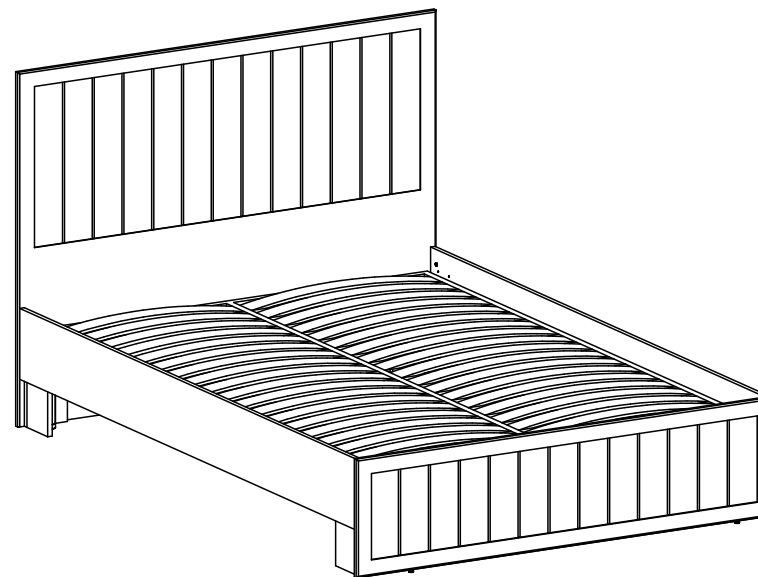

Инструкция по сборке, эксплуатации и уходу

Кровать 1,4:1,6 Прованс

1110x1448x2038 (ВxШxГ)

1110x1648x2038 (ВxШxГ)

ООО ПО «РАУС»

(8412) 49-35-55; 69-75-59

Внимание покупателя

- упрощенное изображение фурнитуры дано к каждому изделию.
- для фурнитуры в деталях сделаны отверстия.
- возможна замена фурнитуры и комплектующих на предприятии.
- ввиду непрерывного совершенствования изделия, возможны несущественные изменения конструкции.
- по истечении 6-ти месяцев проверять и подтягивать всю крепежную фурнитуру.