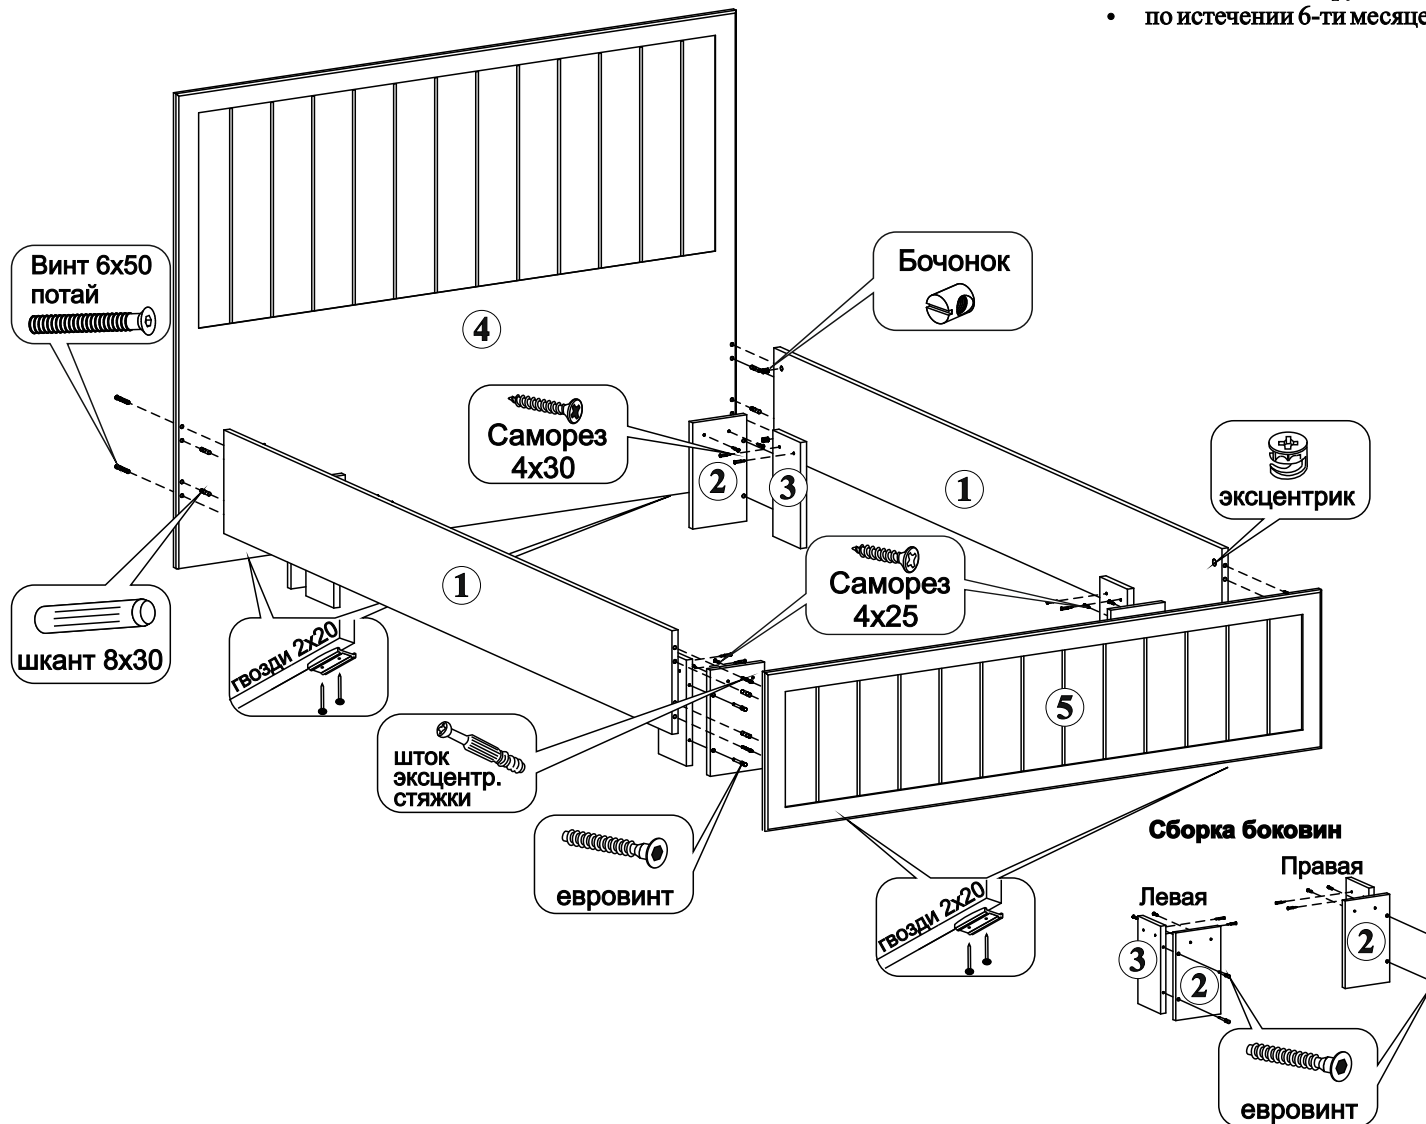

Инструкция по сборке, эксплуатации и уходу

Кровать 1,4:1,6 Прованс

1110x1448x2038 (ВxШxГ)

1110x1648x2038 (ВxШxГ)

ООО ПО «РАУС»

(8412) 49-35-55; 69-75-59

Внимание покупателя

- упрощенное изображение фурнитуры дано к каждому изделию.
- для фурнитуры в деталях сделаны отверстия.
- возможна замена фурнитуры и комплектующих на предприятии.
- ввиду непрерывного совершенствования изделия, возможны несущественные изменения конструкции.
- по истечении 6-ти месяцев проверять и подтягивать всю крепежную фурнитуру.

Комплектация фурнитурой

Наименование	Ед. изм.	Кол-во	Внешний вид
Бочонок	штг	4	
Винт 6x50 потай	штг	4	
Гвоздь 2x20	штг	8	
Евровинт 6x50	штг	8	
Подпятник	штг	4	
Саморез 4x25	штг	4	
Саморез 4x30	штг	12	
Стяжка эксцентриковая	компл	4	
Шкант 8x30	штг	8	